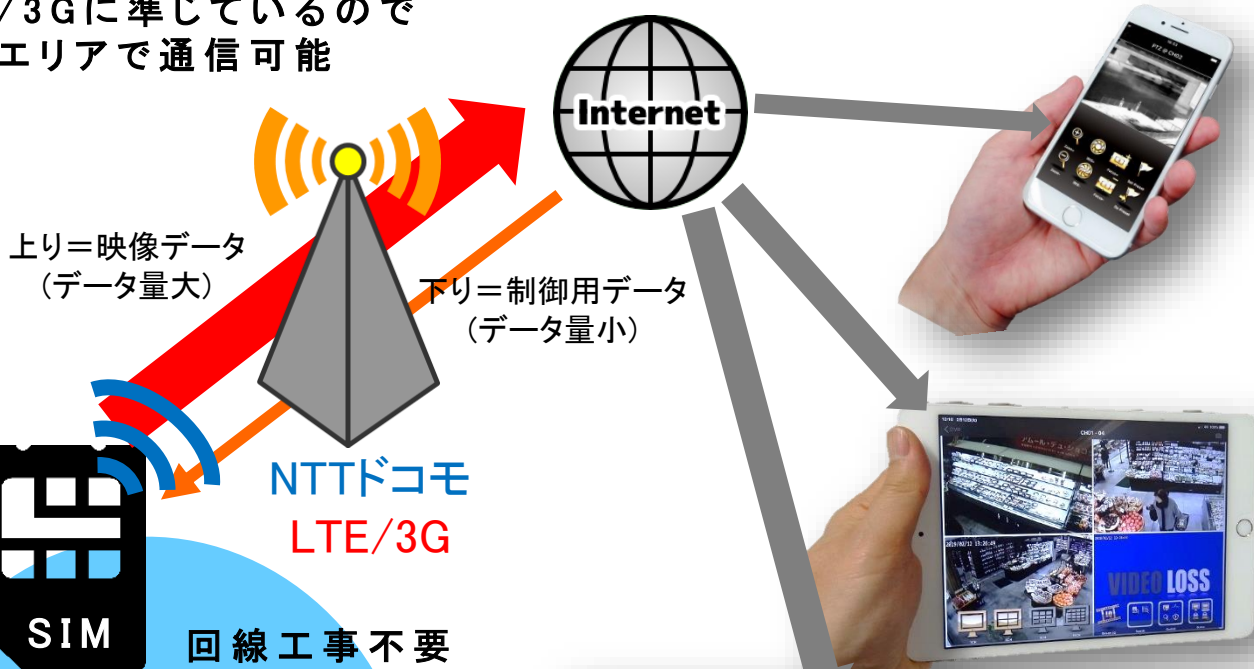

スマートフォン回線 (LTE) SIM

- ・LTE SIMで有線の回線工事不要 どこでもカメラの設置OK!
- ・LTEで高速通信 高画質カメラ映像もらくらく配信
- ・データ量の多いカメラ映像の配信に最適なプランを用意
(カメラ映像配信では、低速でもよい下り通信速度を抑えて低価格化を実現)

通信エリアは、NTTドコモの
LTE/3Gに準じているので
広いエリアで通信可能

- ・ご要望に応じて様々なタイプのカメラをご用意できます いつでもご相談ください

※NTTドコモのスマートフォンが繋がりにくい場所では、スムーズな映像配信ができなくなります。通信環境を事前に調査しておく必要があります。

価格 (価格は全て税抜価格です)

カメラ映像配信に適したタイプです

上り特化タイプ	SIM単体	SIM+グローバル固定IP
上り3GBプラン	¥800/月	¥1,200/月
上り10GBプラン	¥1,600/月	¥2,000/月
上り30GBプラン	¥2,200/月	¥2,600/月
上り50GBプラン	¥3,600/月	¥4,000/月
上り無制限プラン (*1)	¥7,400/月	¥7,800/月

◆ 下り速度を200kbpsに制限することにより、通常データ通信タイプよりも低価格になります

*1: 150GB/月を超えるような場合には、速度制限をさせていただきます場合があります。

センサー・制御機器等、データ量の少ない機器の24時間通信に適したタイプです

低速無制限タイプ	SIM単体	SIM+グローバル固定IP
低速(200kbps)無制限プラン	¥500/月	¥900/月

◆ 上り/下りの速度を200kbpsに抑えることにより、容量無制限で格安です

通常のデータ通信専用タイプのSIMです

データ通信専用タイプ	SIM単体	SIM+グローバル固定IP
1GBプラン	¥580/月	¥980/月
3GBプラン	¥920/月	¥1,320/月
5GBプラン	¥1,250/月	¥1,650/月
7GBプラン	¥1,700/月	¥2,100/月
10GBプラン	¥2,200/月	¥2,600/月
25GBプラン	¥4,200/月	¥4,600/月
無制限(3GB/3日制限)プラン (*2)	¥4,500/月	¥4,900/月